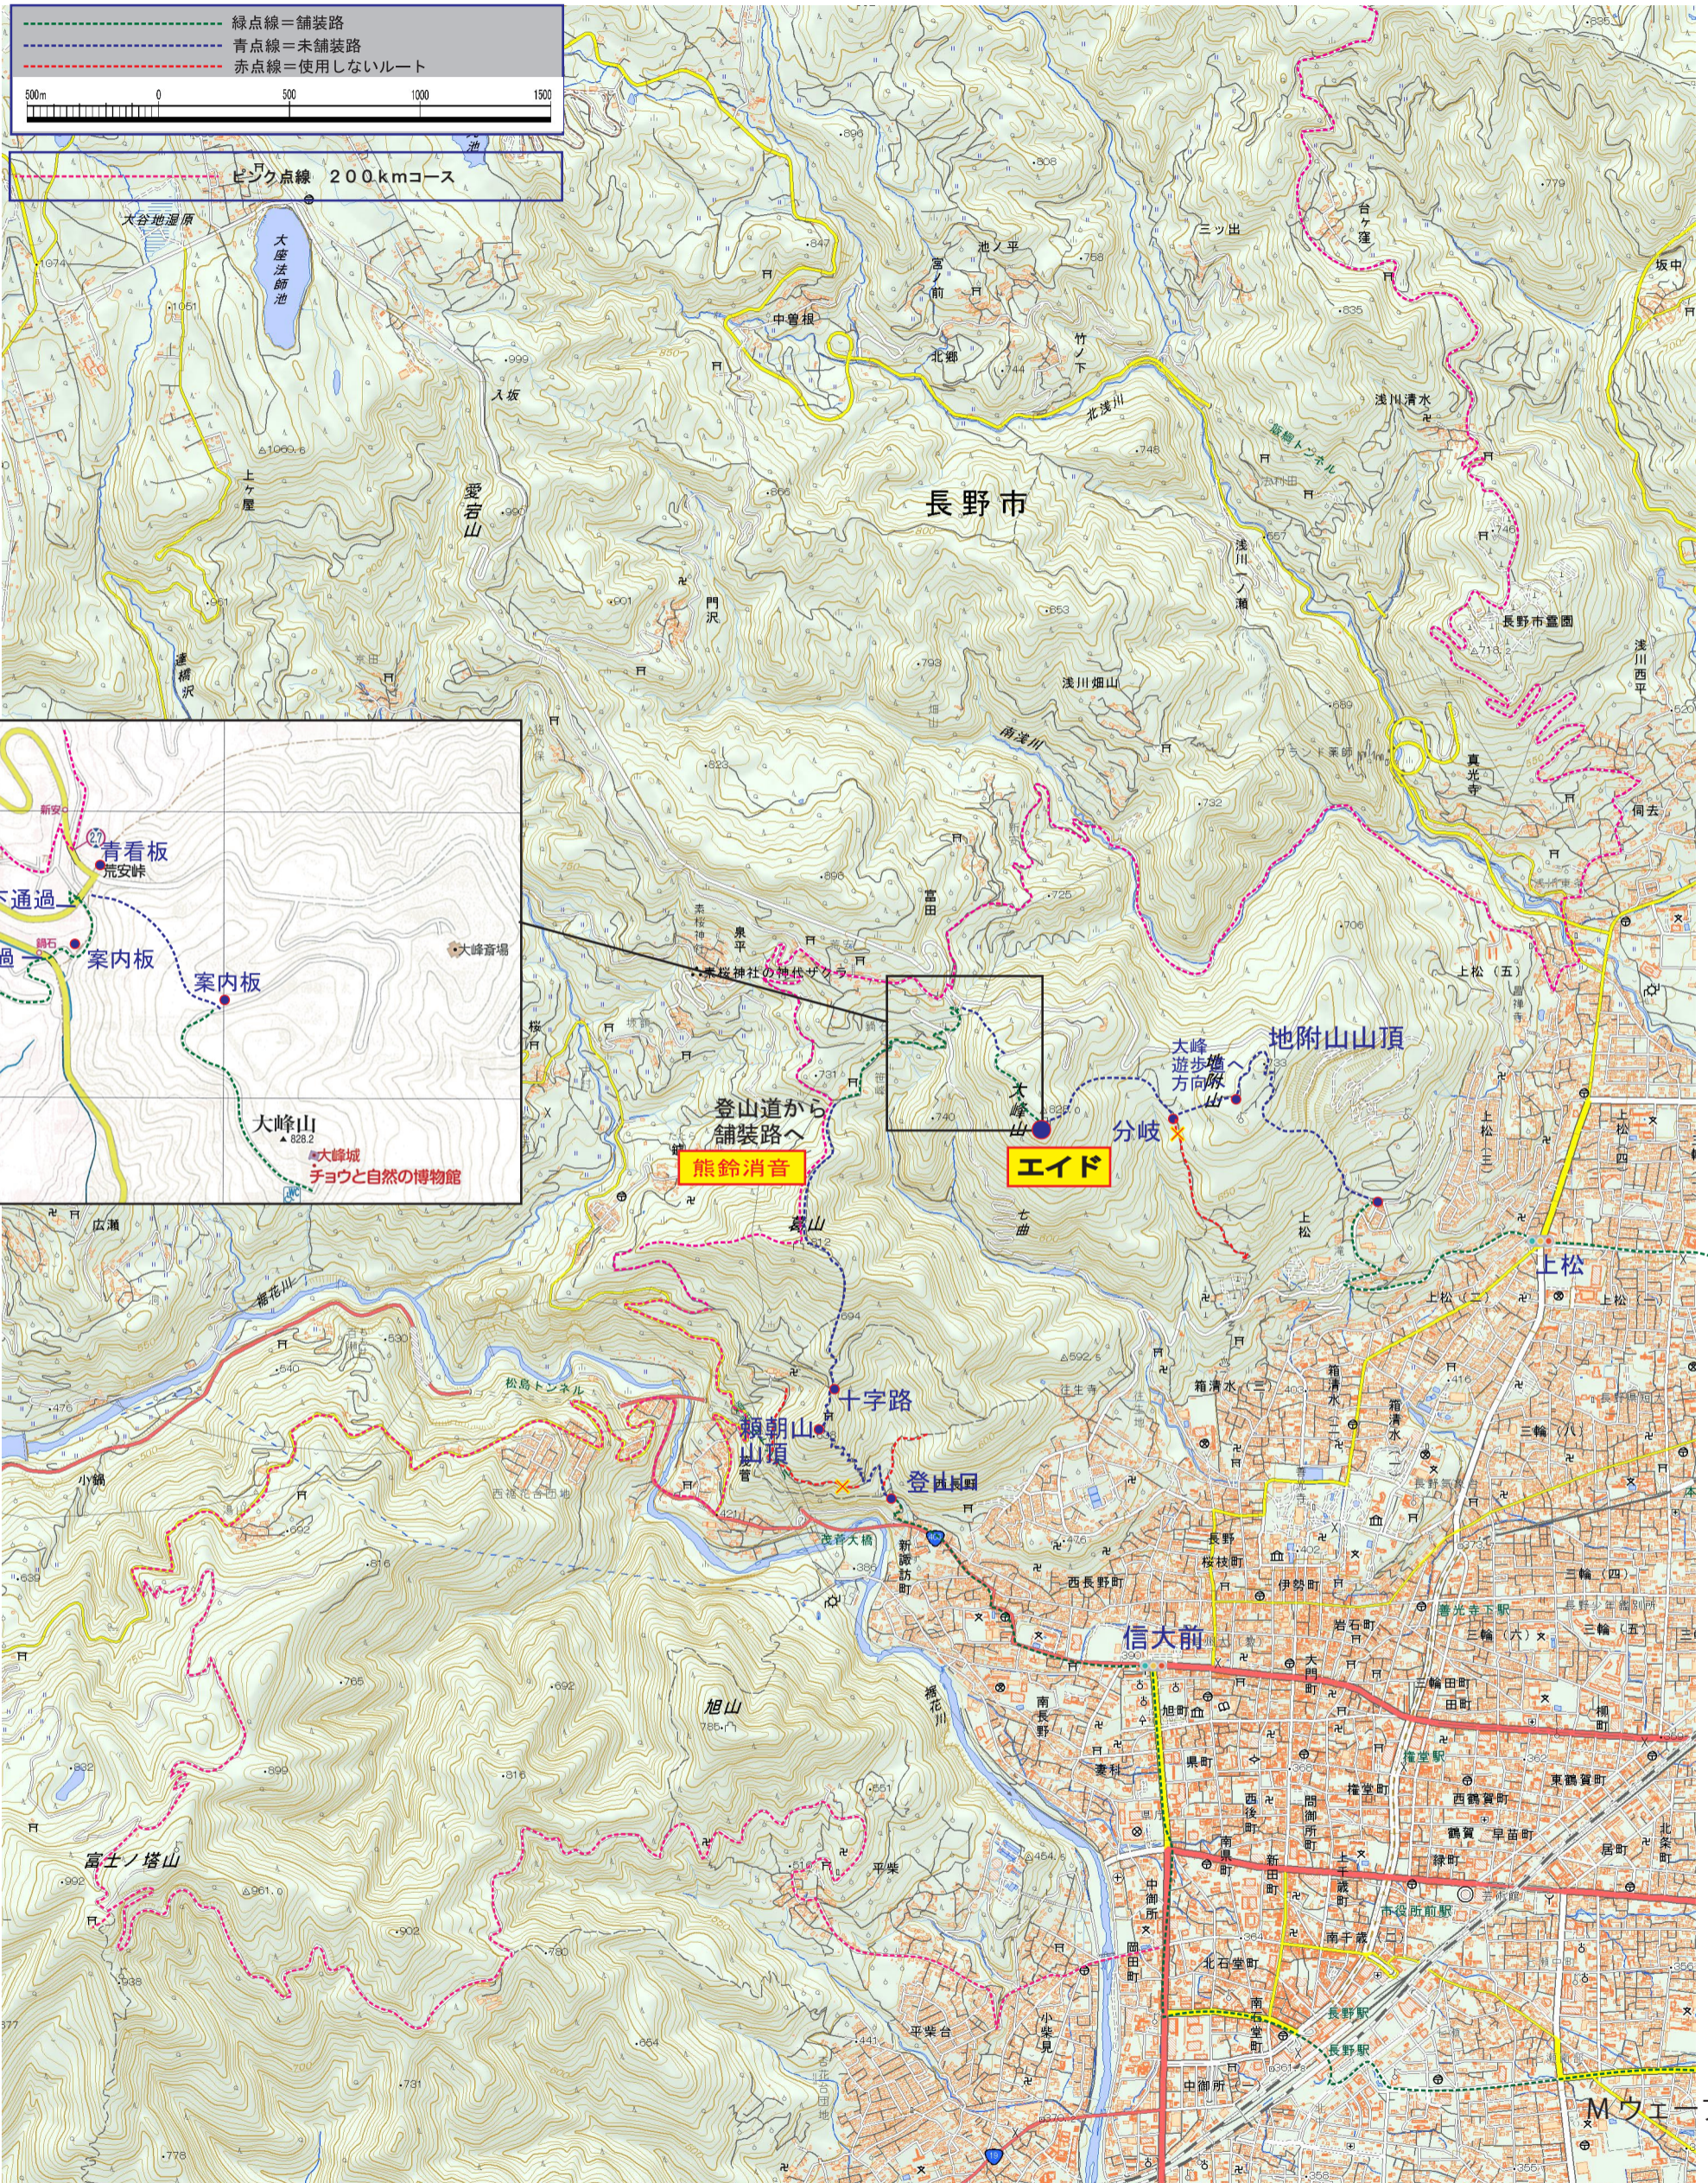

ピンク点線 200kmコース

Mウェーブより